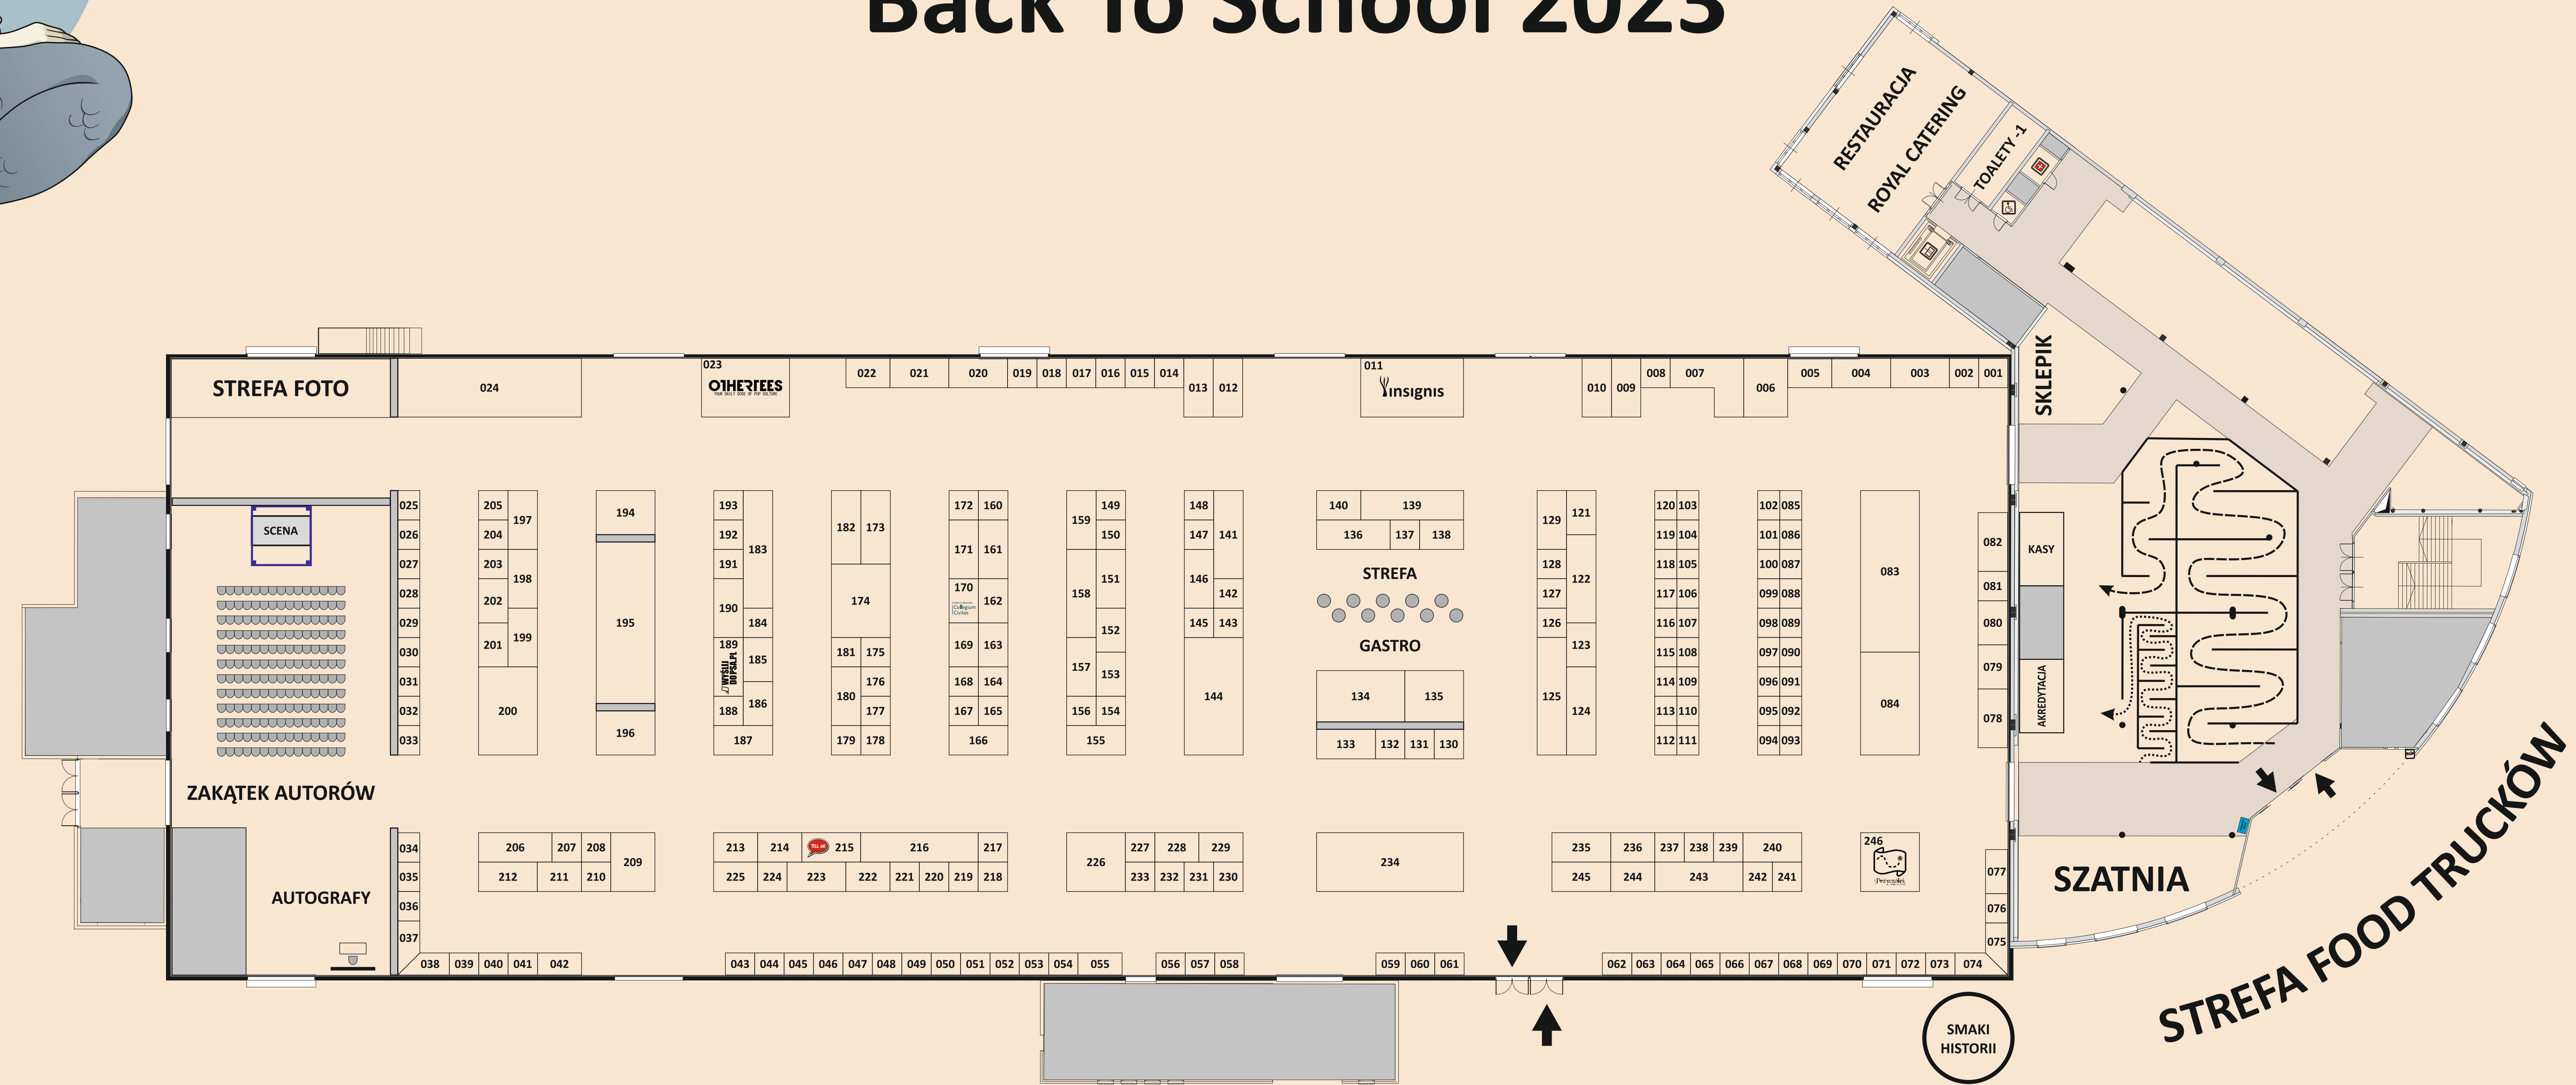

Warszawskie Targi Fantastyki Back To School 2023

LISTA WYSTAWWCÓW (ALFABETYCZNIE)

| | | | | | | | | | | | | | | | |
|--------------------------|-----|---|-----|--------------------------------|-----|-------------------------------|-----|--------------------------------------|-----|---------------------------------------|-----|----------------------------|-----|--------------------------------|-----|
| 2Towers | 033 | Centrum MTG - Sklep Hobbystyczny | 200 | Genowefa Lange Rękodzieło | 214 | Komikslandia | 125 | Mangowe.pl | 234 | Pecio Gemini | 064 | Sadovsky Jewellery | 169 | Ultimate Comics | 002 |
| Ada Dollie | 192 | CentrumModelarskie.pl | 122 | Ghostcore Craft | 177 | Kompas BTA | 171 | Martwa Natura | 092 | Pięknodziejka | 087 | Saigart Art | 056 | Universum Powiernika | 161 |
| AK Creative | 153 | Clouv & Nardayart Artworks | 239 | Golden Witch Lingerie | 067 | Kosmiczna Ekspedycja Kube | 063 | Masakryczny | 040 | Pinkcuttlefish | 225 | Sandomia - Cockroach Craft | 106 | Vanilla Cream | 192 |
| Akuma-Inn | 124 | Collegium Civitas | 170 | GutWork | 115 | Kotter | 003 | mavi | 068 | Pixel Nerd | 072 | Sankowo | 065 | Vasharoth | 112 |
| Alchemy Noire | 244 | Colorful Ray | 062 | Hagal | 027 | kpt.punk | 100 | Merfolk | 006 | PixelBox | 231 | Saru Creates | 224 | Visual Loli | 243 |
| Amal Create | 094 | Covallito Art | 156 | Hamiisu Trading | 144 | Krafczarka | 190 | Miedźwa | 129 | PLUSZAK-PUSHEEN | 183 | Sayosa | 099 | Vivoliand | 149 |
| Amari Arts | 109 | Crystal Dudes | 028 | HanYu | 093 | Kratsewer | 188 | Mika Art Design | 208 | Pluszociem | 163 | Scrubel | 114 | Waku Waku Wear | 218 |
| Amelka vs Mozaika | 021 | Daftmindless_art | 052 | HardZone (Another Side) | 123 | Kreatorium.com | 212 | Miko Cosplay Handmade | 238 | Po prostu Myrui i He-xie | 054 | Secesyjka Anna Michalska | 098 | Webkomixy.pl | 131 |
| Amuk Art | 242 | Daleko Jewels | 126 | Hellacutish | 043 | Królikowo | 097 | Milk Tea Workshop | 048 | POCHI | 164 | Shind | 100 | wlesiedzwi | 014 |
| AnimeCraft 1 | 174 | Damistowe Gryzmołki | 016 | Hexed Panda | 172 | krzaku | 068 | Minneur Games | 018 | Pociecha Jewellery | 221 | Shirei Leatherwork | 105 | Wojdart Creations | 076 |
| AnimeCraft 2 | 223 | DARK MODJ | 235 | Hop&Kalina - komiks niezależny | 242 | Kto To Miału | 191 | MOHi | 084 | Point Games | 194 | ShiroNeko | 117 | Wydawnictwo Abrisoss | 145 |
| Antykwiariat Grochowski | 209 | Davagoya | 055 | HuxBun | 118 | Kumkwatek | 119 | Miyaka Biżu | 107 | Popkulturalnia | 101 | Sinsitra | 150 | Wydawnictwo Alegoria | 202 |
| Antykwiariat Piotruś Pan | 010 | Departament Casu | 161 | Illegal Artists | 074 | Kwiatek Lasu | 160 | MofuMofu.pl | 151 | Postapo Kram | 184 | SioStwory | 053 | Wydawnictwo Graf_ika | 004 |
| Arcana Ignis | 173 | Dewa Design Biżuteria | 233 | Iskierka Tworzy | 235 | Leleq | 085 | Moonlight Atelier | 085 | Potato | 222 | Sislight | 176 | Wydawnictwo HM... | 034 |
| Atelier AOI | 206 | Dice Fox | 030 | Iwona Piecuch Biżuteria | 035 | Lemon Lovely Słodka Biżuteria | 102 | myskooa | 142 | Potwórniaki - World Of Creepy Mascots | 066 | Skarby z Lisiej Nory | 059 | Wydawnictwo Insignis | 011 |
| Avant Gardiste | 158 | Dom Na Kurzej Nóżce | 019 | Jacek Soplica | 204 | Lemoniada Naturalnie! | 136 | Myst Clothing | 079 | PowerSama.pl | 168 | Sketchy Sisters Society | 041 | Wydawnictwo Kameleon | 239 |
| AZOG SHOP | 139 | Dom Wydawniczy Rebis | 182 | Jak Wam się Podoba | 081 | Leslaw Chowaniec | 161 | Mystery Creation | 070 | Pracownia Ceramiczna Paradise | 017 | Skydance.pl | 226 | Wydawnictwo Paladynat | 159 |
| BAM-BOO DRAWS | 037 | Domkove.pl | 110 | JAKLIS | 201 | Leśne Baby: Adelaide_Art | 201 | Mythic Forest | 169 | Pracownia roślinKA | 116 | Soap Soap | 130 | Wydawnictwo Replika | 197 |
| Bamboo Milk | 039 | Don't Bite | 127 | JAPAN-KING | 236 | Leśne Baby: Folklor.hexe | 201 | Najro Craft & Art | 069 | Pride Shop | 015 | SpacePug | 080 | Wydawnictwo SQN | 141 |
| banibea. | 050 | DotArt | 055 | Jeleniara | 031 | Leśne Baby: Shiroi.jpg | 201 | Naklejki Nienawisci | 203 | Probe Pracownia Artystyczna | 154 | Srocze Sprawki | 169 | Wydawnictwo Vesper | 196 |
| Bartholon.eu | 077 | Dots In Spots | 013 | Joytlick | 024 | Leśne Baby: Sofya.Sofya | 201 | Naklejtatu | 240 | Przyzodek - Miejsce dla Graczy | 246 | Steampunk & Fantasy | 152 | Wydawnictwo Wylily do PSA | 189 |
| Basikate | 237 | Dragonshorn Studios | 195 | Jubilerzy Studio | 038 | Little 'N' Creations | 058 | NamiArt | 095 | pure soul shop | 046 | Stowarzyszenie Pogon Ruska | 020 | Yamamoto Matcha Cafe | 205 |
| BasArt | 132 | Dream Collective Studio | 195 | Julizski | 222 | Little_miracles_art | 045 | Nashyl | 121 | Q-Workshop | 088 | Sweter & Pararoo | 128 | Zacczarowane Odrobny | 029 |
| BatCat Shop | 129 | Dziupla Puszczyka | 082 | KABAK | 213 | LOADINK | 225 | Nevantive | 036 | Rat In The Hut | 187 | Szpułka W Kompot | 108 | Zegaryniki Steampunk Jewellery | 143 |
| Bi Zi Bi | 089 | Ebola | 157 | Kamil i Jego Ziółka | 090 | LoboTaker | 032 | Nexivi | 232 | Realme | 140 | T.M.G | 228 | Ziolowe Pola | 180 |
| Bike Cafe | 136 | efuturo.pl Fantastyczne Sztuczne Futera | 009 | Kasia z Podlasia | 158 | Lody Specialty | 137 | Nicely Done | 211 | Red Panda 1 | 133 | Tayaki House | 134 | Zozulka_Art | 219 |
| Biżuteria Fandomowa | 073 | Elysium | 147 | Kateryna Studio | 016 | Lunar Space Crafts | 177 | Nie Czytasz? Nie idź z Tobą do Łódki | 007 | Red Panda 2 | 078 | TELL ME | 215 | zuzanna.com | 022 |
| Black Gold | 169 | EMP | 060 | Kathily Magic Shop | 243 | LIVIZUX & HUNBUHNS | 008 | Niigata Onigiri | 210 | Re-Ro | 114 | Terkapio | 227 | Żelki Anir | 138 |
| Black Gothic | 162 | Epona | 005 | Kinky_pinky | 001 | Macierz Tu Jest | 071 | Novem Vitae | 051 | Retrologic | 179 | The Misfits Art Club | 049 | Zurawieckie Sady | 146 |
| Black Monk Games | 216 | Fantastyczne Kartki Cathii | 111 | Klejnotki - Anna Zalewska | 096 | Mad Artisans | 091 | Mad Artisans | 207 | RGFK | 245 | The Wicked Witch Art | 042 | | |
| Black Worm Jeans | 104 | Fantasy Drop | 198 | Klimworks | 075 | Magic Witch House | 178 | Obake Club | 148 | RobyKane Kolorki | 146 | Timka x Sketchkam | 230 | | |
| Boho_artista | 057 | Illinactis | 142 | Klaski i Makieł to Zło | 166 | Magnarium.pl | 083 | Olsonhroom | 222 | Rootka Pottery | 156 | Tiveness Workshop | 181 | | |
| BroCat Craft | 061 | Finq DIY | 086 | Kocia Lapa | 185 | Magma Shop | 103 | Othertees | 023 | RPG Dla Dzieci | 186 | TomsDragonPaws | 167 | | |
| BT Orion | 012 | Fonnex | 241 | KociStuff | 167 | Mama Fluff and Company | 001 | Ozдобy Wikingów | 155 | Rusałka Creations | 001 | ToniaArt | 044 | | |
| Bubble Tea Yoppo | 135 | Frywolitka Z Sercem | 220 | Kodomo | 237 | Mamocrame | 193 | Pachnidia | 025 | S7VEN | 068 | TrueChaosStudio | 120 | | |
| BURAKOVVSKA | 047 | Fukari | 199 | KoloroweOkol.pl | 113 | MangoMilkStudio | 080 | Paula Dudek | 026 | | | Tsuru Shop | 175 | | |